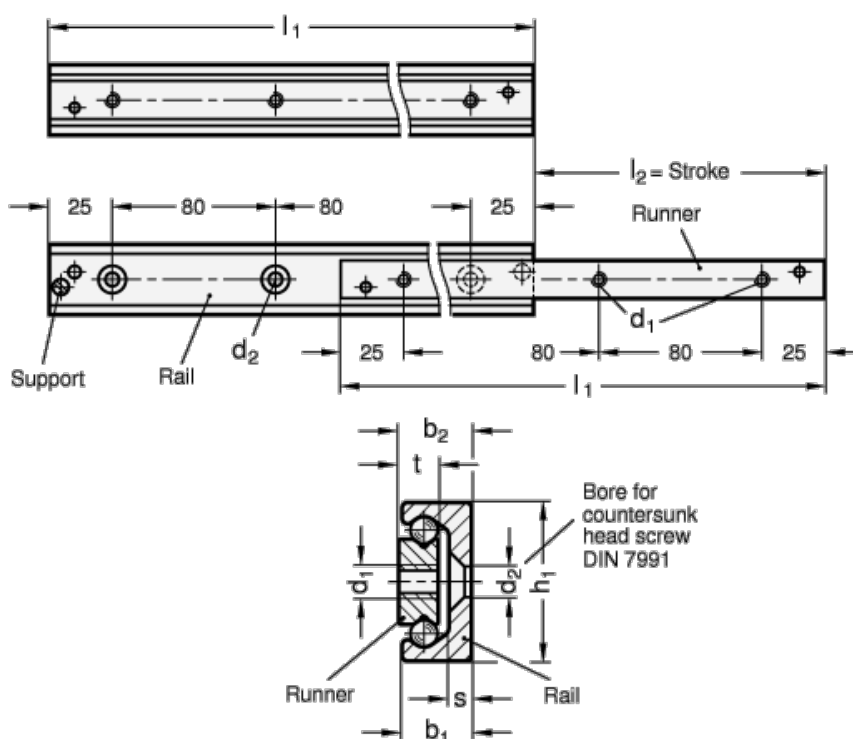

Varenummer: 20240428370

Beskrivelse: E+G udtræksskinne GN 2404-28-370

## Mål

$b_1 = 12.3$

$b_2 = 12.9$

$d_1 = M5$

$d_2 = 5.5$

$h_1 = 28$

$L_1 = 190 - 370$

$s = 4$

$t = 7$

Vægt i (g) = 810